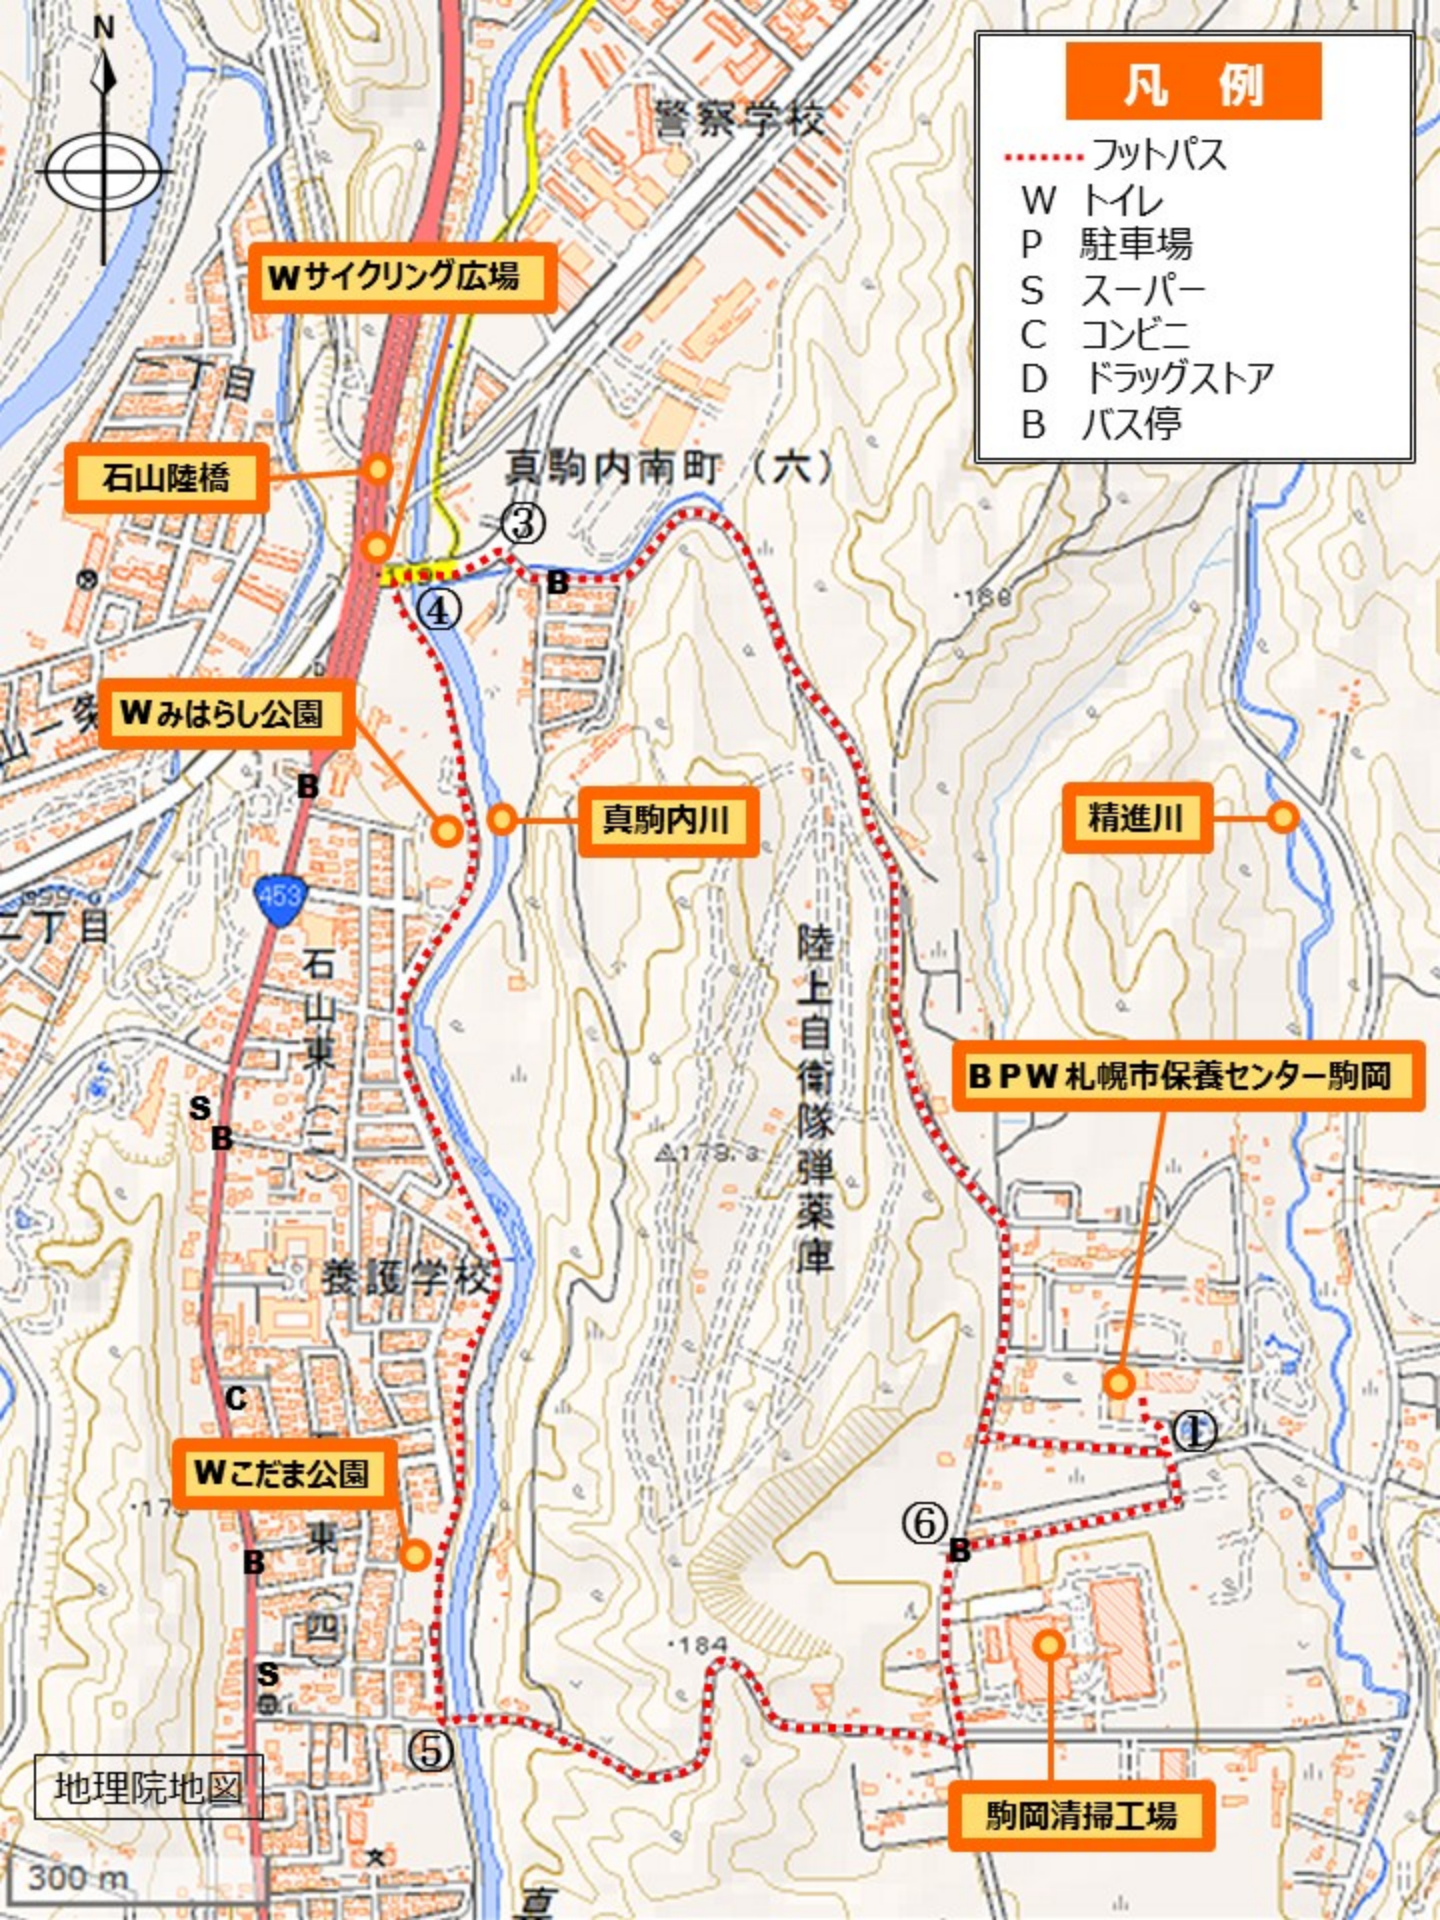

凡例

- フットパス
- W トイレ
- P 駐車場
- S スーパー
- C コンビニ
- D ドラッグストア
- B バス停

Wサイクリング広場

石山陸橋

真駒内南町 (六)

Wみはらし公園

真駒内川

精進川

BPW 札幌市保養センター駒岡

Wこだま公園

駒岡清掃工場

地理院地図

300 m